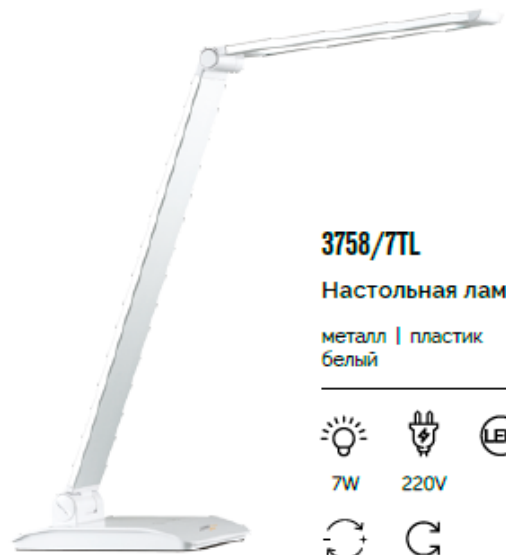

MARSU new

Основание серии Marsu выполнено из качественного пластика. Плафон настольной лампы фиксируется в любом положении, позволяя осветить стол с нужного ракурса.

3755/7TL

Настольная лампа

металл | пластик
черный

7W

220V

5000K

3756/7TL

Настольная лампа

металл | пластик
белый

7W

220V

5000K

REIKO

new

3757/TTL

Настольная лампа

металл | пластик
черный

Серия эргономичных настольных ламп Reiko отлично подойдет для подсветки рабочей зоны школьника.

Угол наклона регулируется, и лампа легко фиксируется в оптимальном положении для рисования, письма и занятий творчеством.

3759/TTL

Настольная лампа

металл | пластик
матовое серебро

3758/TTL

Настольная лампа

металл | пластик
белый

HARUKO new

Стильная серия Haruko – практичный элемент для любого интерьера. Гибкое основание позволяет поворачивать плафон в любую сторону, создавая необходимый угол освещения.