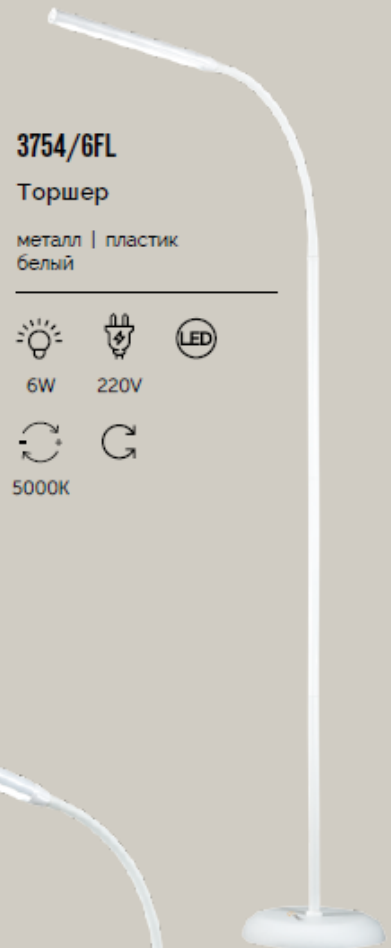

MARSU new

Основание серии Marsu выполнено из качественного пластика. Плафон настольной лампы фиксируется в любом положении, позволяя осветить стол с нужного ракурса.

3755/7TL

Настольная лампа

металл | пластик
черный

7W

220V

5000K

3756/7TL

Настольная лампа

металл | пластик
белый

7W

220V

3753/6FL

Торшер

металл | пластик
черный

3753/6TL

Настольная лампа

металл | пластик
черный

3754/6FL

Торшер

металл | пластик
белый

3754/6TL

Настольная лампа

металл | пластик
белый

AKITO new

Серия Akito выполнена из прочного металла и станет стильным акцентом Вашего рабочего стола. Встроенный диммер и регулируемая цветовая температура сделают из настольной лампы Akito незаменимого помощника.